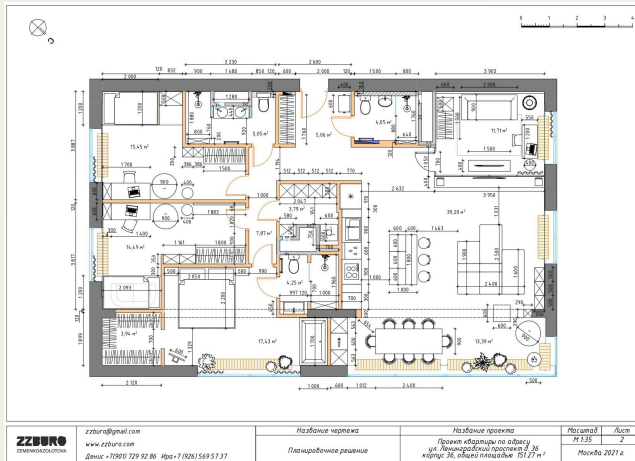

## СОЗДАНИЕ ПЛАНИРОВОЧНОГО РЕШЕНИЯ

1. Заказчик заполняет тех.задание.
2. Заключаем договор.
3. Проводим замеры существующего помещения.
4. Создаем обмерный чертеж.
5. Подготавливаем планировочные решения, анализируя заполненное вами тех.задание. Презентуем вам на выбор три варианта. Из них собираем один финальный, учитывая все плюсы и минусы или выбираем один из наиболее понравившихся вариантов.